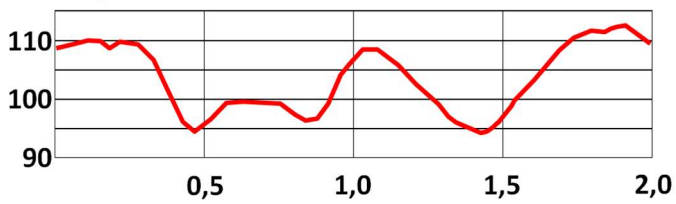

2 km

2,0km

TC	53m
HD	18m
MC	18m